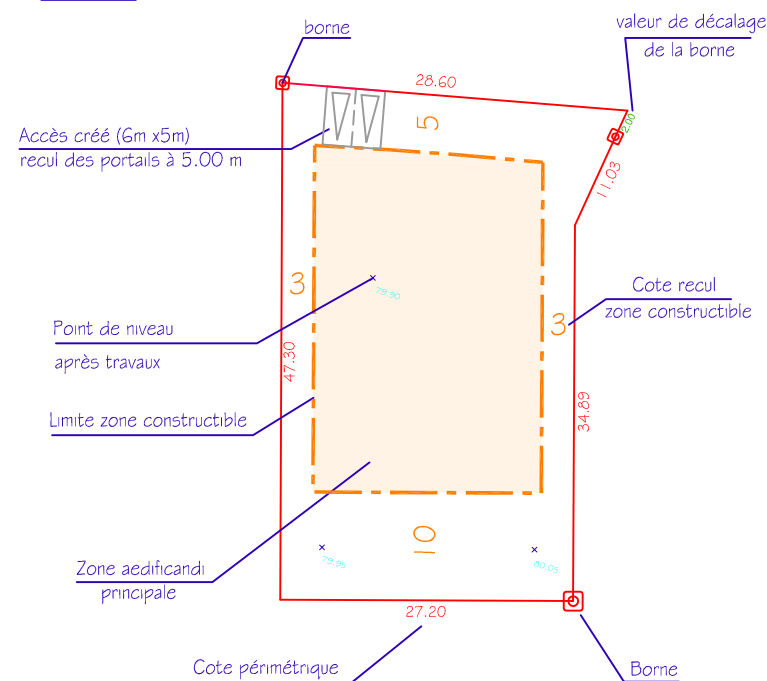

COMMUNE DE PLUGUFFAN Lotissement Domaine de Kergreiz

Lot n° 109 - Cadastré Section B n° 1736
- Superficie : 487m²
- Surface de plancher maximale : 250m²
- Permis d'aménager n° PA 029 216 08 00001 M5

Plan de Situation

Situation

Légende

Plan de Bornage