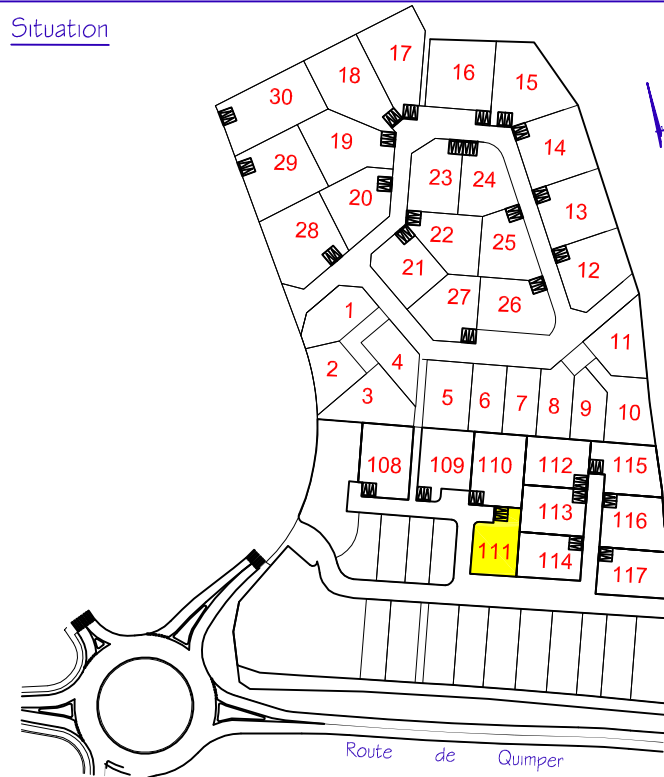

COMMUNE DE PLUGUFFAN Lotissement Domaine de Kergreiz

Lot n° 111 - Cadastéré Section B n° 1725 et 1738
- Superficie : 377m²
- Surface de plancher maximale : 250m²
- Permis d'aménager n° PA 029 216 08 00001 M5

Plan de Situation

Situation

Légende

Plan de Bornage