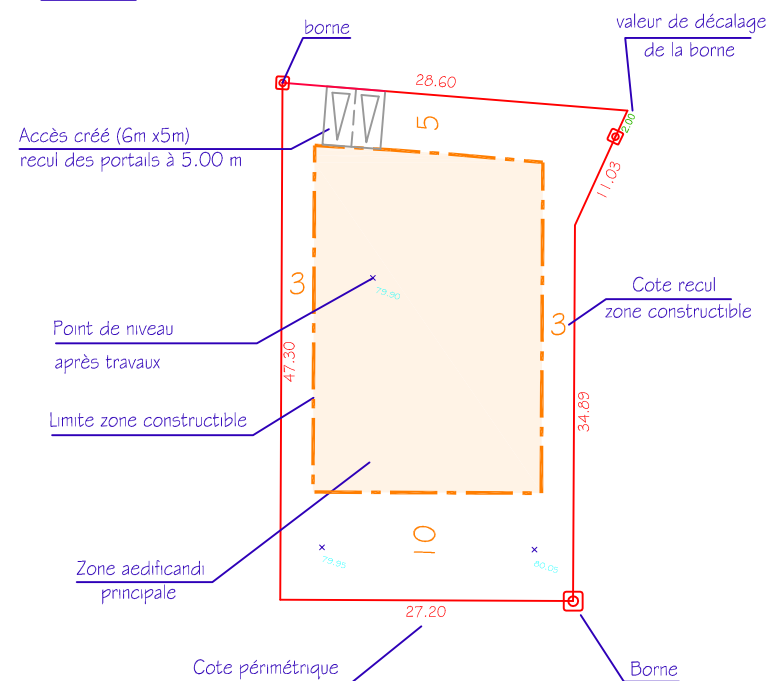

COMMUNE DE PLUGUFFAN Lotissement Domaine de Kergreiz

Lot n° 111 - Cadastéré Section B n° 1725 et 1738
- Superficie : 377m²
- Surface de plancher maximale : 250m²
- Permis d'aménager n° PA 029 216 08 00001 M5

Plan de Situation

Situation

Légende

Plan de Bornage