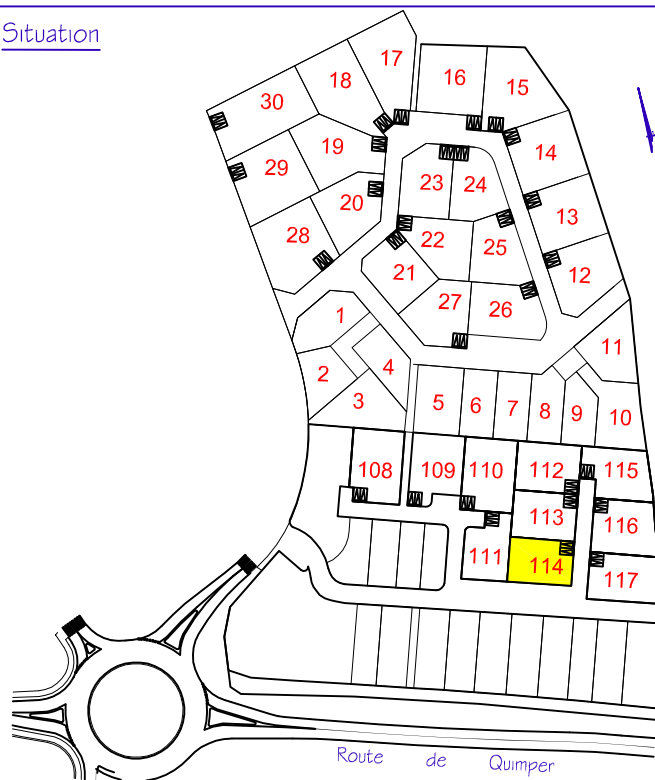

# COMMUNE DE PLUGUFFAN Lotissement Domaine de Kergreiz

**Lot n° 114** - Cadastré Section B n° 1728  
- Superficie : 381 m<sup>2</sup>  
- Surface de plancher maximale : 250 m<sup>2</sup>  
- Permis d'aménager n° PA 029 216 08 00001 M5

Plan de Situation

Situation

Légende

# Plan de Bornage