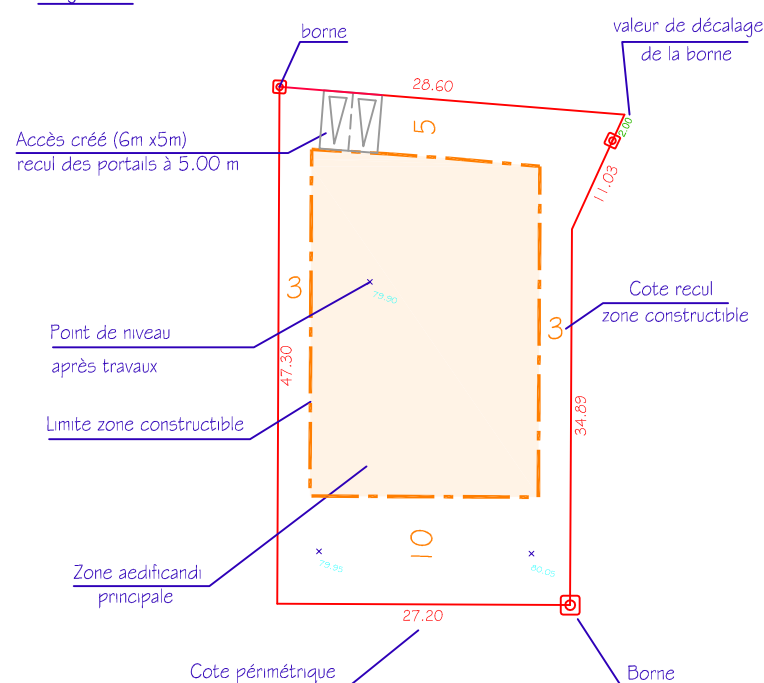

# COMMUNE DE PLUGUFFAN Lotissement Domaine de Kergreiz

**Lot n° 114** - Cadastré Section B n° 1728  
- Superficie : 381 m<sup>2</sup>  
- Surface de plancher maximale : 250 m<sup>2</sup>  
- Permis d'aménager n° PA 029 216 08 00001 M5

Plan de Situation

Situation

Légende

# Plan de Bornage