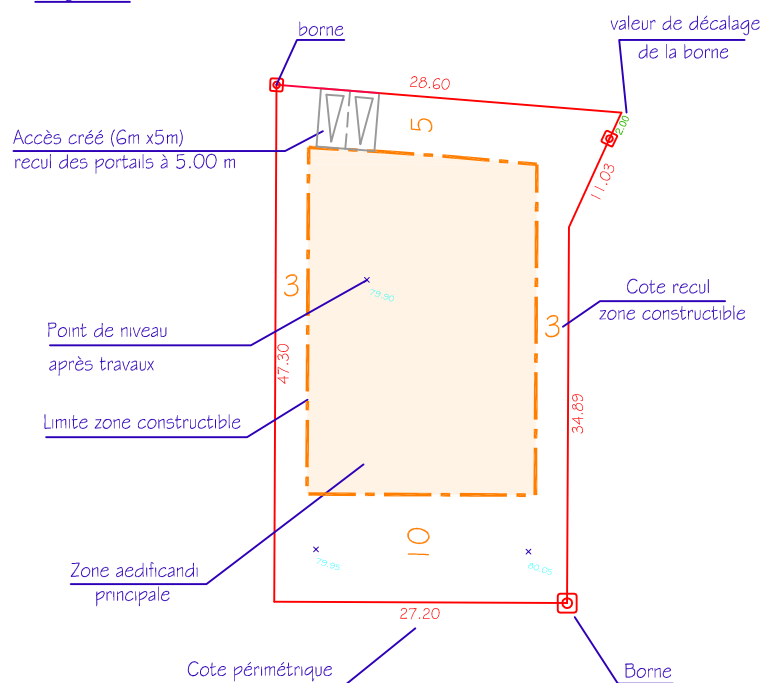

# COMMUNE DE PLUGUFFAN Lotissement Domaine de Kergreiz

**Lot n° 115** - Cadastré Section B n° 1729  
- Superficie : 457m<sup>2</sup>  
- Surface de plancher maximale : 250m<sup>2</sup>  
- Permis d'aménager n° PA 029 216 08 00001 M5

Plan de Situation

Situation

Légende

# Plan de Bornage