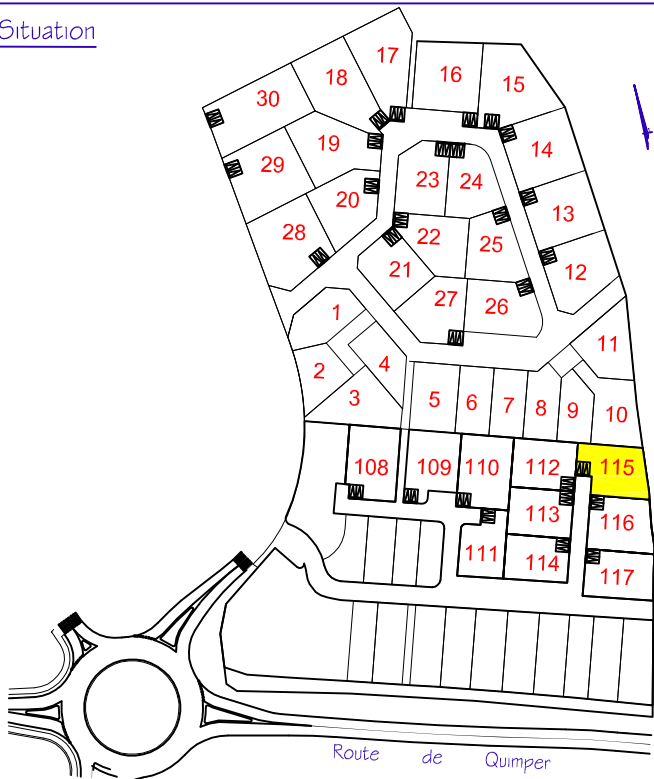

# COMMUNE DE PLUGUFFAN Lotissement Domaine de Kergreiz

**Lot n° 115** - Cadastré Section B n° 1729  
- Superficie : 457m<sup>2</sup>  
- Surface de plancher maximale : 250m<sup>2</sup>  
- Permis d'aménager n° PA 029 216 08 00001 M5

Plan de Situation

Situation

Légende

# Plan de Bornage