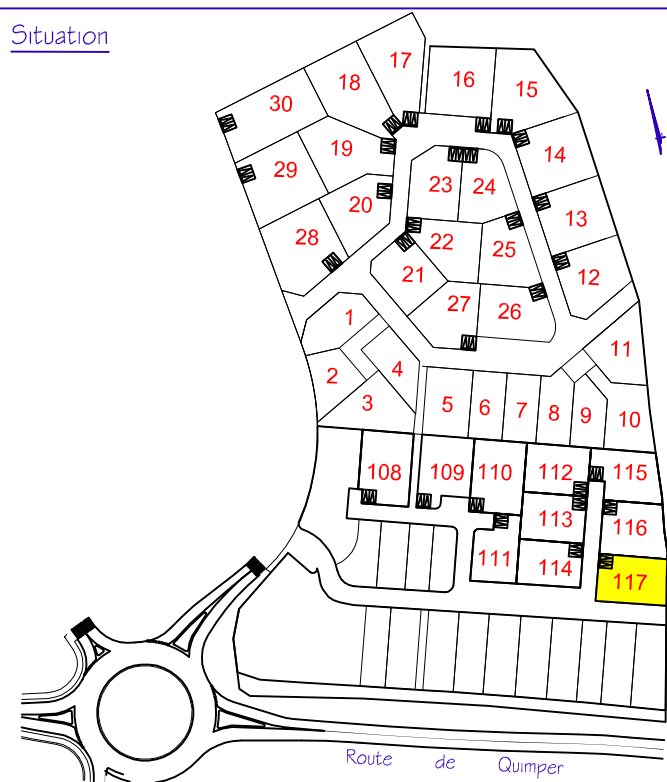

COMMUNE DE PLUGUFFAN Lotissement Domaine de Kergreiz

Lot n° 117 - Cadastré Section B n° 1731
- Superficie : 432m²
- Surface de plancher maximale : 250m²
- Permis d'aménager n° PA 029 216 08 00001 M5

Plan de Situation

Situation

Légende

Plan de Bornage