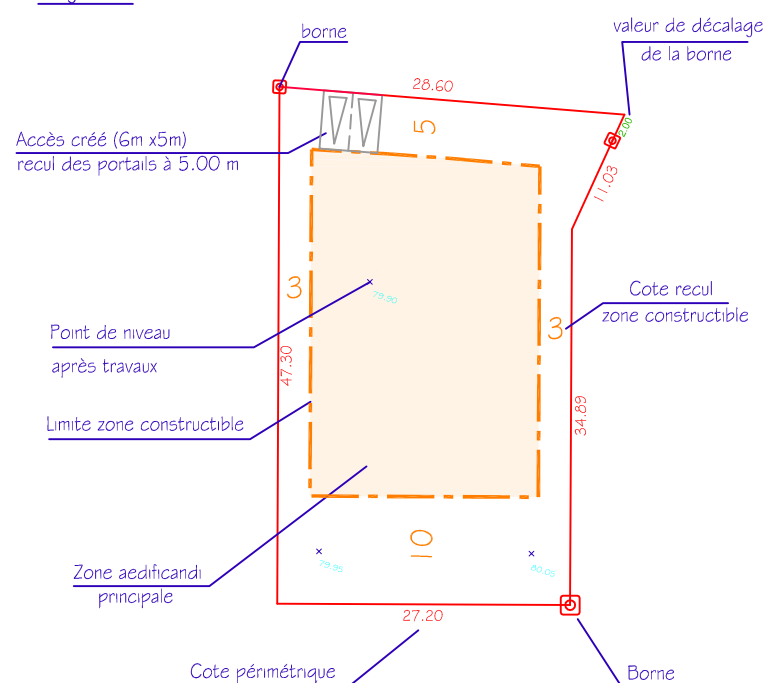

COMMUNE DE PLUGUFFAN Lotissement Domaine de Kergreiz

Lot n° 117 - Cadastré Section B n° 1731
- Superficie : 432m²
- Surface de plancher maximale : 250m²
- Permis d'aménager n° PA 029 216 08 00001 M5

Plan de Situation

Situation

Légende

Plan de Bornage