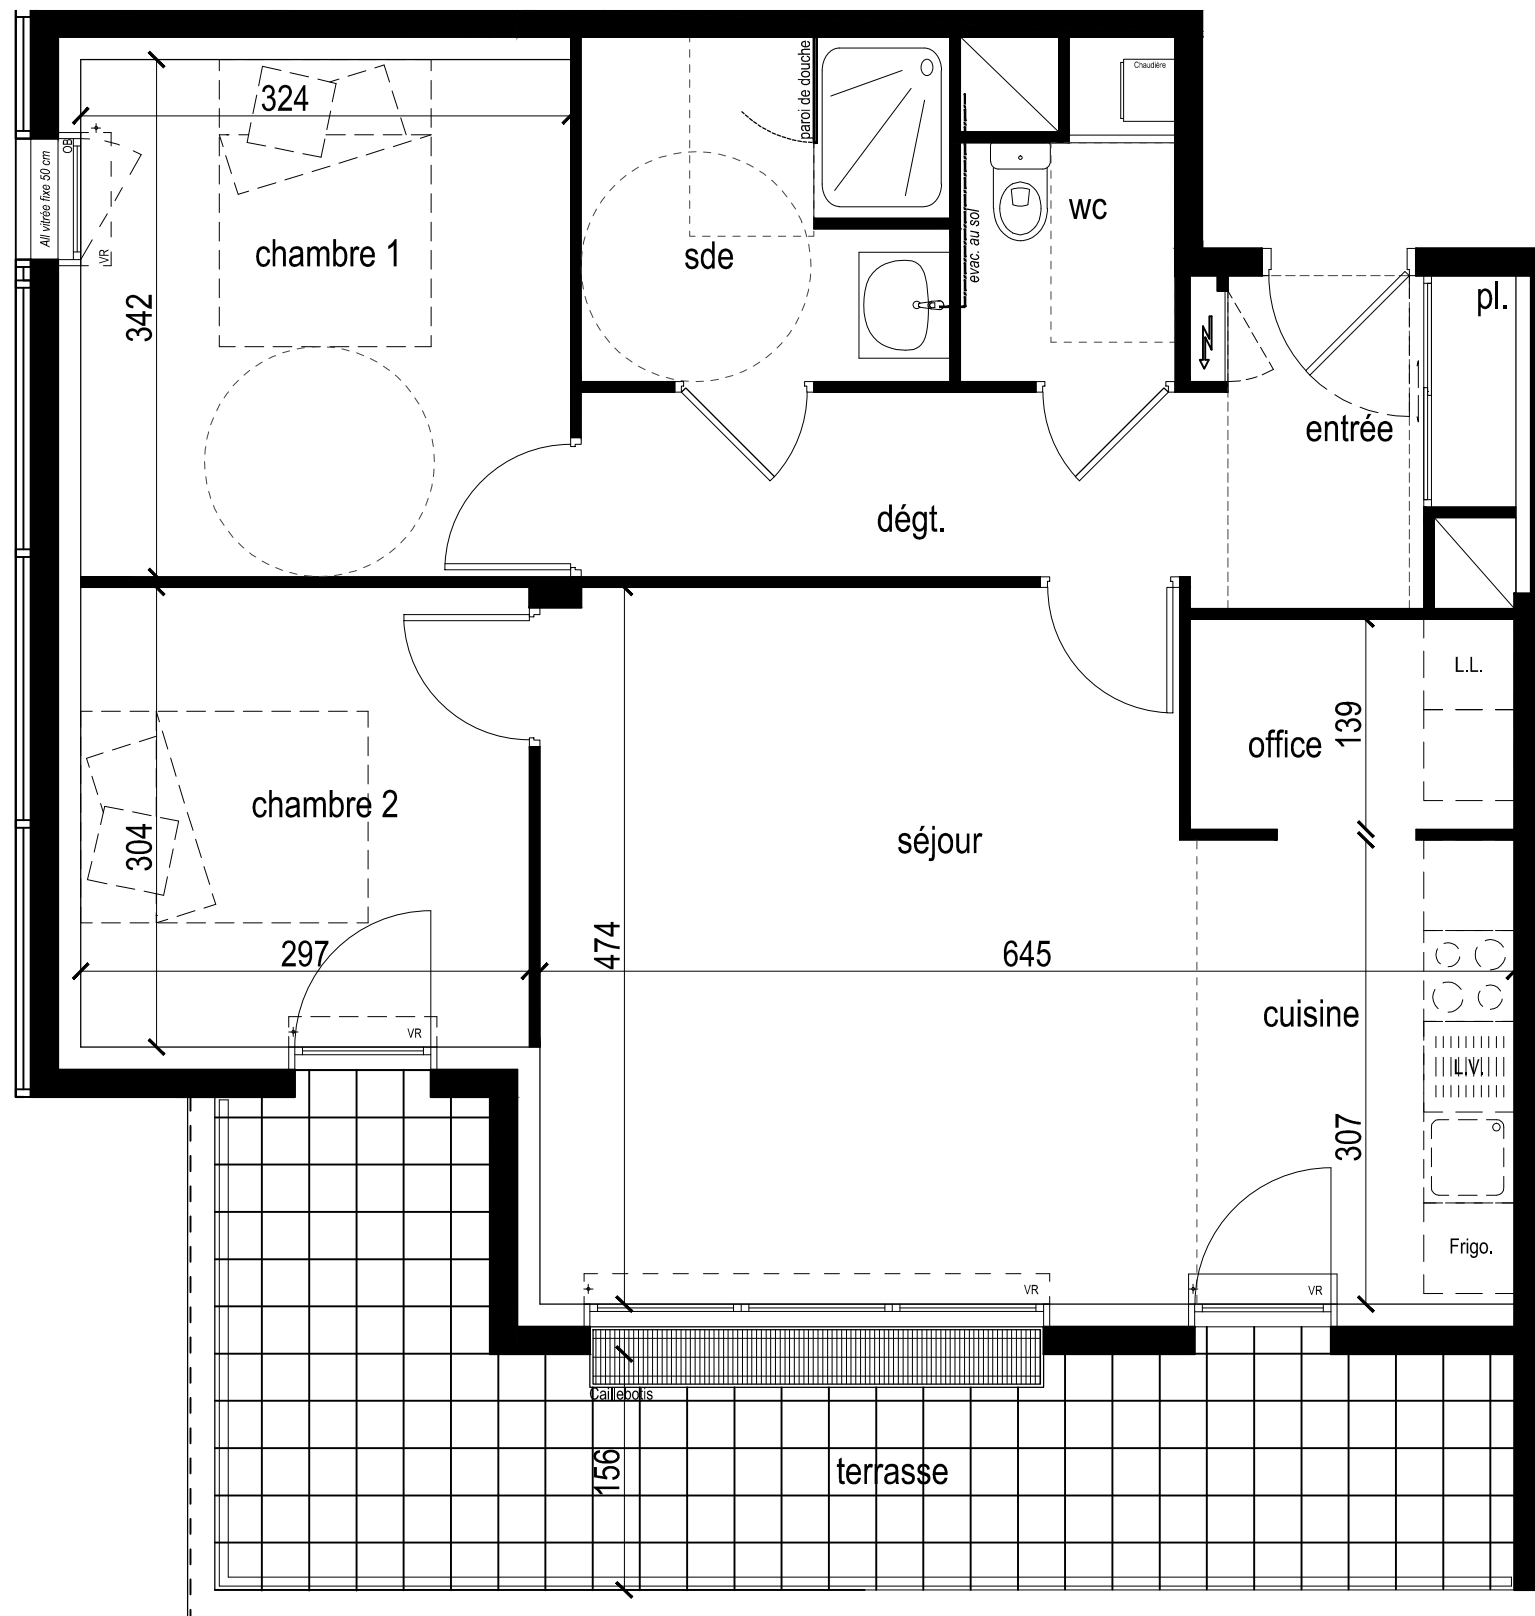

BAT	n°	NIVEAU	TYPE
<b>C</b>	<b>13</b>	<b>1er</b>	<b>T3</b>
ENTREE + PL			9,05
SEJOUR + CUISINE			26,82
OFFICE			2,98
CHAMBRE 1			11,08
CHAMBRE 2			9,02
SALLE D'EAU			5,50
WC			2,73
<b>TOTAL SURFACES</b>			<b>67,18 m<sup>2</sup></b>
TERRASSE			16,51 m <sup>2</sup>

1er ETAGE

BATIMENT C

BATIMENT B

BATIMENT A

PLAN DE VENTE  
ETABLI LE :  
01 SEPTEMBRE 2017  
INDICE : 0

Nota : Les surfaces, dimensions, hauteurs, ouvertures ainsi que l'agencement sont donnés à titre indicatif et peuvent varier en fonction des impératifs de construction et d'architecture.  
Les équipements de cuisine et d'électroménager sont donnés à titre indicatif et ne constituent en aucune manière une indication des aménagements prévus dans le cadre de l'achat.