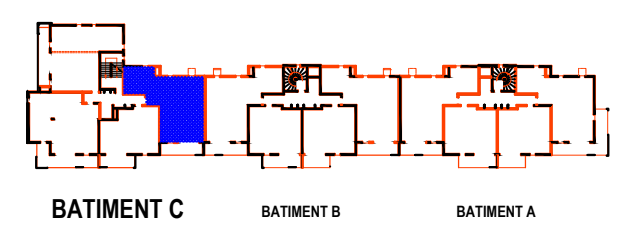

60 Logements Collectifs
Avenue de la république - Hennebont

LES ORIENTALES
HENNEBONT Rive Droite

LE LOGIS BRETON
15, boulevard du Général Leclerc
56100 LORIENT
02.97.21.47.28 - www.lelogisbreton.com

BAT	n°	NIVEAU	TYPE
C	21	2ème	T3
ENTREE + PL		6,95	
SEJOUR + CUISINE		26,63	
CHAMBRE 1 + PL		15,18	
CHAMBRE 2		11,94	
SALLE D'EAUX		5,92	
WC		1,87	
TOTAL SURFACES		68,49 m²	
BALCON		10,06 m²	

2ème ETAGE

PLAN DE VENTE
ETABLI LE :
01 SEPTEMBRE 2017
INDICE : 0

Nota : Les surfaces, dimensions, hauteurs, ouvertures ainsi que l'agencement sont donnés à titre indicatif et peuvent varier en fonction des impératifs de construction et d'architecture.
Les équipements de cuisine et d'électroménager sont donnés à titre indicatif et ne constituent en aucune manière une indication des aménagements prévus dans le cadre de l'achat.