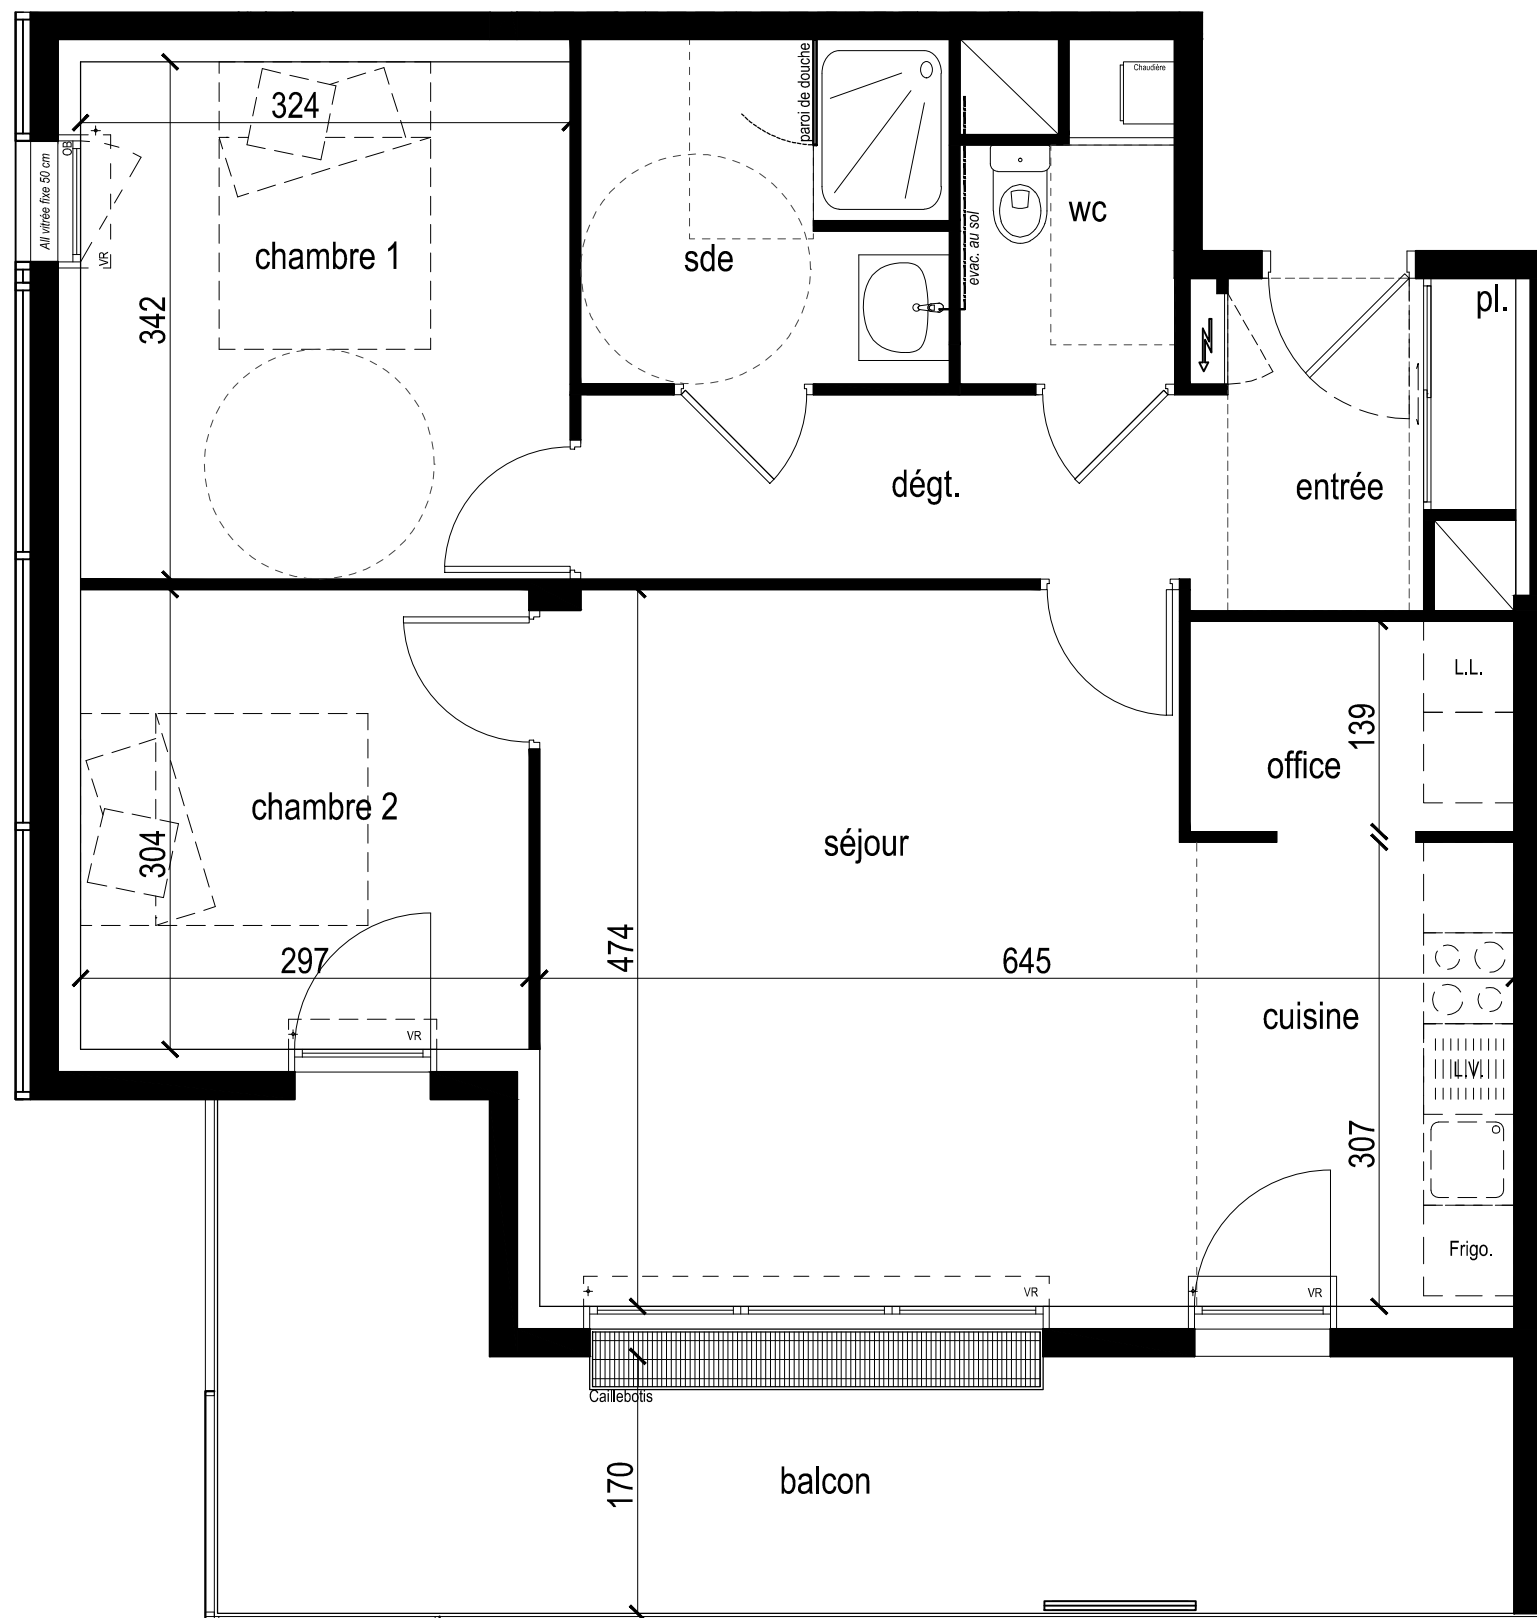

60 Logements Collectifs
Avenue de la république - Hennebont

LES ORIENTALES
HENNEBONT Rive Droite

LE LOGIS BRETON
15, boulevard du Général Leclerc
56100 LORIENT
02.97.21.47.28 - www.lelogisbreton.com

BAT	n°	NIVEAU	TYPE
C	23	2ème	T3
ENTREE + PL			9,05
SEJOUR + CUISINE			26,82
OFFICE			2,98
CHAMBRE 1 + PL			11,08
CHAMBRE 2			9,02
SALLE D'EAU			5,50
WC			2,73
TOTAL SURFACES			67,18 m²
BALCON			17,64 m ²

2ème ETAGE

BATIMENT C

BATIMENT B

BATIMENT A

PLAN DE VENTE
ETABLI LE :
01 SEPTEMBRE 2017
INDICE : 0

Nota : Les surfaces, dimensions, hauteurs, ouvertures ainsi que l'agencement sont donnés à titre indicatif et peuvent varier en fonction des impératifs de construction et d'architecture.
Les équipements de cuisine et d'électroménager sont donnés à titre indicatif et ne constituent en aucune manière une indication des aménagements prévus dans le cadre de l'achat.