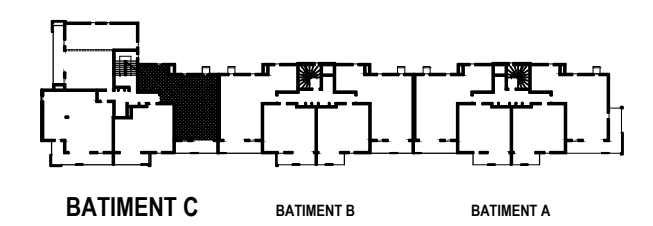

60 Logements Collectifs
Avenue de la république - Hennebont

LES ORIENTALES
HENNEBONT Rive Droite

LE LOGIS BRETON
15, boulevard du Général Leclerc
56100 LORIENT
02.97.21.47.28 - www.lelogisbreton.com

BAT	n°	NIVEAU	TYPE
C	31	3ème	T3
ENTREE + PL			6,95
SEJOUR + CUISINE			26,63
CHAMBRE 1 + PL			15,18
CHAMBRE 2			11,94
SALLE D'EAU			5,92
WC			1,87
TOTAL SURFACES			68,49 m²
BALCONS			10,90 m ²

3ème ETAGE

PLAN DE VENTE
ETABLI LE :
01 SEPTEMBRE 2017
INDICE : 0

Nota : Les surfaces, dimensions, hauteurs, ouvertures ainsi que l'agencement sont donnés à titre indicatif et peuvent varier en fonction des impératifs de construction et d'architecture.
Les équipements de cuisine et d'électroménager sont donnés à titre indicatif et ne constituent en aucune manière une indication des aménagements prévus dans le cadre de l'achat.