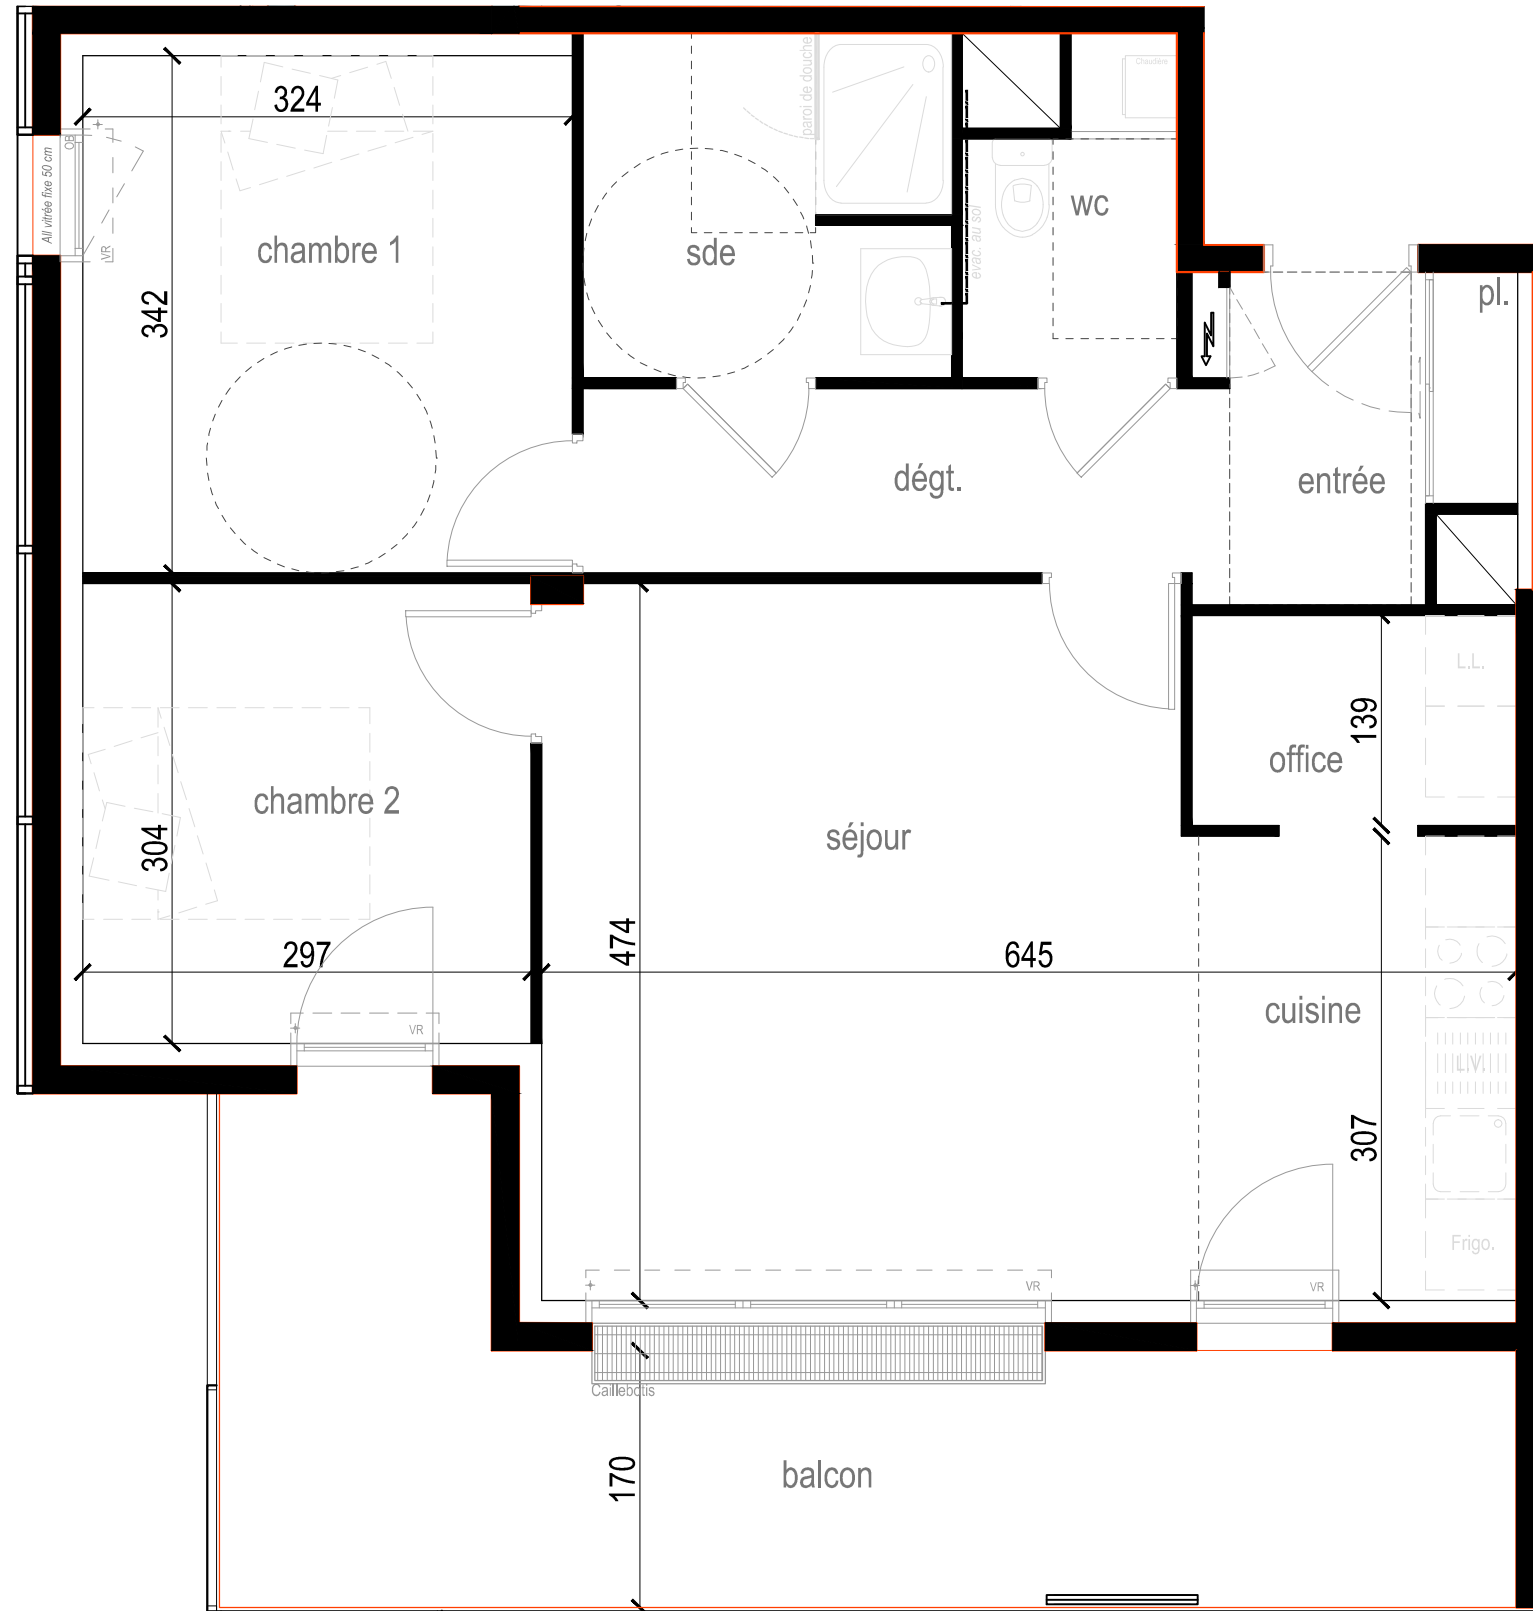

| BAT                   | n°        | NIVEAU      | TYPE                       |
|-----------------------|-----------|-------------|----------------------------|
| <b>C</b>              | <b>33</b> | <b>3ème</b> | <b>T3</b>                  |
| ENTREE + PL           |           |             | 9,05                       |
| SEJOUR + CUISINE      |           |             | 26,82                      |
| OFFICE                |           |             | 2,98                       |
| CHAMBRE 1 + PL        |           |             | 11,08                      |
| CHAMBRE 2             |           |             | 9,02                       |
| SALLE D'EAU           |           |             | 5,50                       |
| WC                    |           |             | 2,73                       |
| <b>TOTAL SURFACES</b> |           |             | <b>67,18 m<sup>2</sup></b> |
| BALCON                |           |             | 17,64 m <sup>2</sup>       |

3ème ETAGE

BATIMENT C

BATIMENT B

BATIMENT A

PLAN DE VENTE  
ETABLI LE :  
01 SEPTEMBRE 2017  
INDICE : 0

Nota : Les surfaces, dimensions, hauteurs, ouvertures ainsi que l'agencement sont donnés à titre indicatif et peuvent varier en fonction des impératifs de construction et d'architecture.  
Les équipements de cuisine et d'électroménager sont donnés à titre indicatif et ne constituent en aucune manière une indication des aménagements prévus dans le cadre de l'achat.