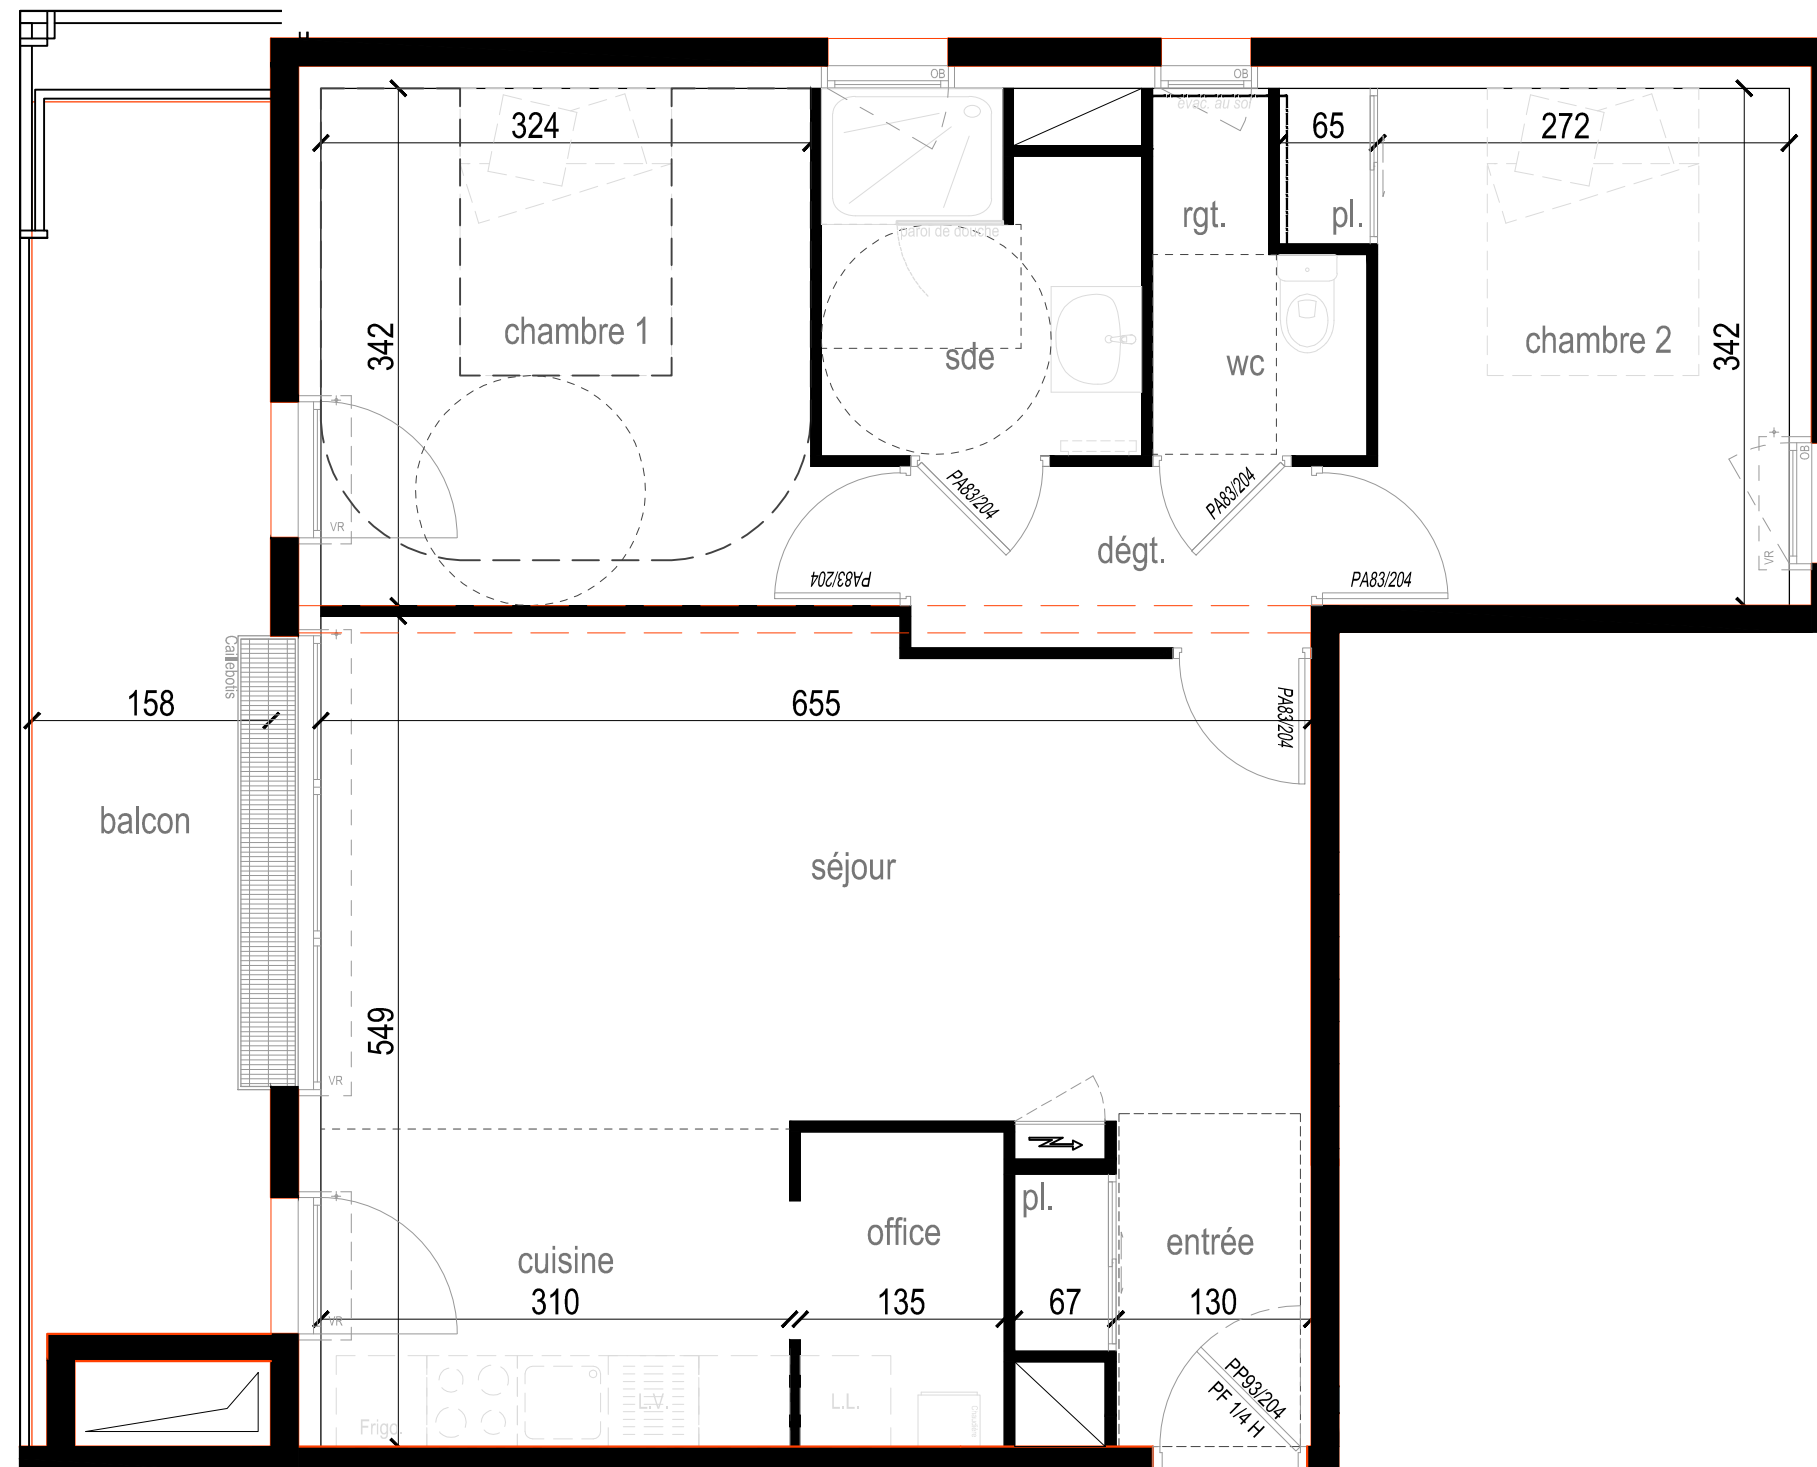

60 Logements Collectifs
Avenue de la république - Hennebont

LES ORIENTALES
HENNEBONT Rive Droite

LE LOGIS BRETON
15, boulevard du Général Leclerc
56100 LORIENT
02.97.21.47.28 - www.lelogisbreton.com

BAT	n°	NIVEAU	TYPE
C	34	3ème	T3
ENTREE + PL			3,57
SEJOUR + CUISINE			27,79
OFFICE			2,81
DGT.			3,18
CHAMBRE 1			11,62
CHAMBRE 2 + PL			10,32
SALLE D'EAU			4,71
WC			2,74
TOTAL SURFACES			66,74 m²
BALCON			12,88 m ²

3ème ETAGE

BATIMENT C

BATIMENT B

BATIMENT A

PLAN DE VENTE
ETABLI LE :
01 SEPTEMBRE 2017
INDICE : 0

0 0.2 0.5 1 2m

Nota : Les surfaces, dimensions, hauteurs, ouvertures ainsi que l'agencement sont donnés à titre indicatif et peuvent varier en fonction des impératifs de construction et d'architecture.
Les équipements de cuisine et d'électroménager sont donnés à titre indicatif et ne constituent en aucune manière une indication des aménagements prévus dans le cadre de l'achat.